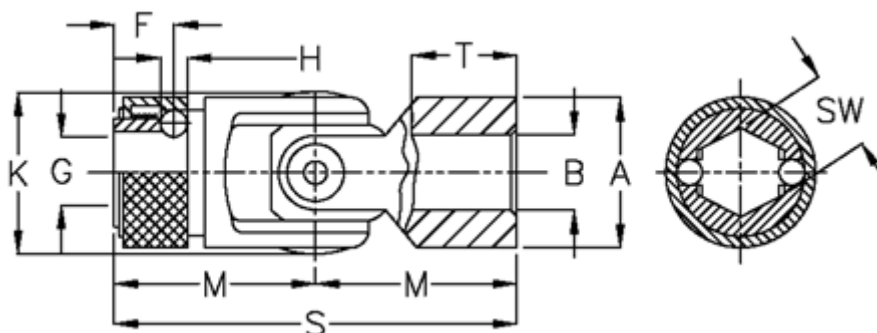

Varenummer: 07725426
Beskrivelse: Krydsled med glideleje og snaplås
0.725.426

Mål

A	= 25	s	= 74
B H7	= 14	sw	= 14.04
F	= 13.5	T	= 22
G	= 13.0		
H	= 4.00		
K	= 26.5		
M	= 37		
MD max.	Nm = 30		